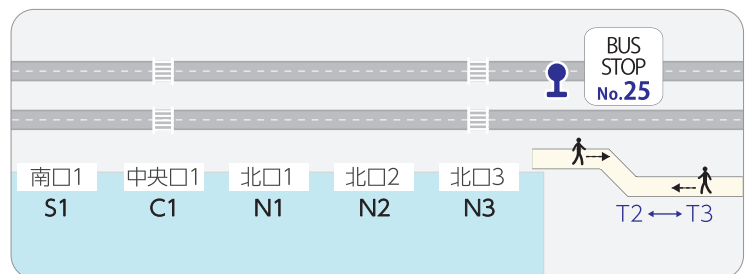

Terminal(航站楼) 2 1F

● 14:00 以降の空港行きバスは、到着階に停車いたします。
After 14:00 buses from the hotel will stop at the only arrival floor.
14:00 以后前往机场的班车，将在「到达层」停车。

● 荷物の積み込みをご確認のうえ、ご乗車をお願いします。
Before you get on the bus, please make sure that your baggage is loaded.
请在确认好个行李装车后，再乘车。

● 交通事情等による遅延の発生や、予告なくスケジュールを変更する場合がございます。
Schedules are subject to change without notice due to traffic conditions, etc.
由于交通状况，也许会有班车延迟或无预告而 时刻变更的情况发生，望请包涵。

● 満席の場合、次のバスをご利用ください
In case the bus is full, please use the next bus.
请注意，当班车在满员的情况下无法乘坐时，还请等候下一班