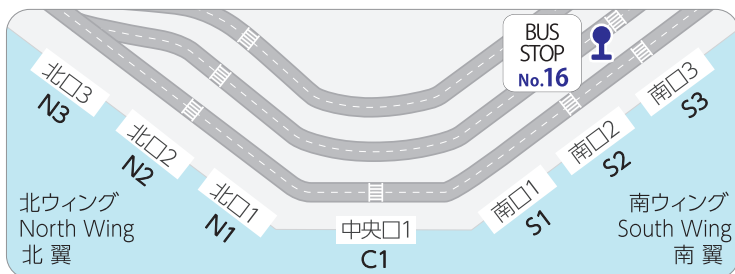

空港 AIRPORT 机场

バス時刻表

Bus Schedule

巴士时刻表

NARITA TOBU HOTEL AIRPORT

TEL 0476-32-1234

ホテル発 From Hotel 酒店发车

5:00/5:30
6:00

ホテル Hotel
酒店

T3 → T2 → T1

他/Other → T2 → T1

5	00	*T3	30	*T3	To
6	00	*T3	30		Terminal 3
7	00		30		HOTEL
8	00		30		↓
9	00		30		Shuttle Bus
10	00		30		↓
11	00		30		ホテルバス(酒店巴士)
12			30		↓
13			30		Terminal 2
14	00		30		Bus Stop 1
15	00		30		↓
16	00		30		連絡バス(联络巴士)
17	00	20	40		On Foot
18	00	20	40		Terminal 3
19	00	20	40		↓
20	00	20	40		Terminal 3
21	00	20	40		8分/min. 5分/min.
22	00		30		Terminal 3
23	00		30		
24					

空港発 From Airport 机场发车

Terminal (航站楼) 1 Bus Stop 1F No.16		Terminal (航站楼) 2 Bus Stop 1F No.25		Terminal 3 運行なし/不经由 No Service
5		5		From Terminal 3
6		6		Terminal 3
7	15	7		Terminal 3
8	15	8	45	↓
9	15	9	45	連絡バス(联络巴士)
10	15	55	10 50	Terminal 3
11	15	55	11 50	On Foot
12		55	12 50	Terminal 3
13		55	13 50	8分/min. 5分/min.
14	20	50	14 10 40	Terminal 2
15	20	50	15 10 40	Bus Stop 25
16	20	50	16 10 40	↓
17	20	40	17 10 30 50	ホテルバス(酒店巴士)
18	00	20	40	Shuttle Bus
19	00	20	40	↓
20	00	20	40	Terminal 3
21	00	20	40	↓
22	00	20	50	22 10 40
23	15	45	23 10 40	
24		25	24 20	

Terminal(航站楼) 1 1F